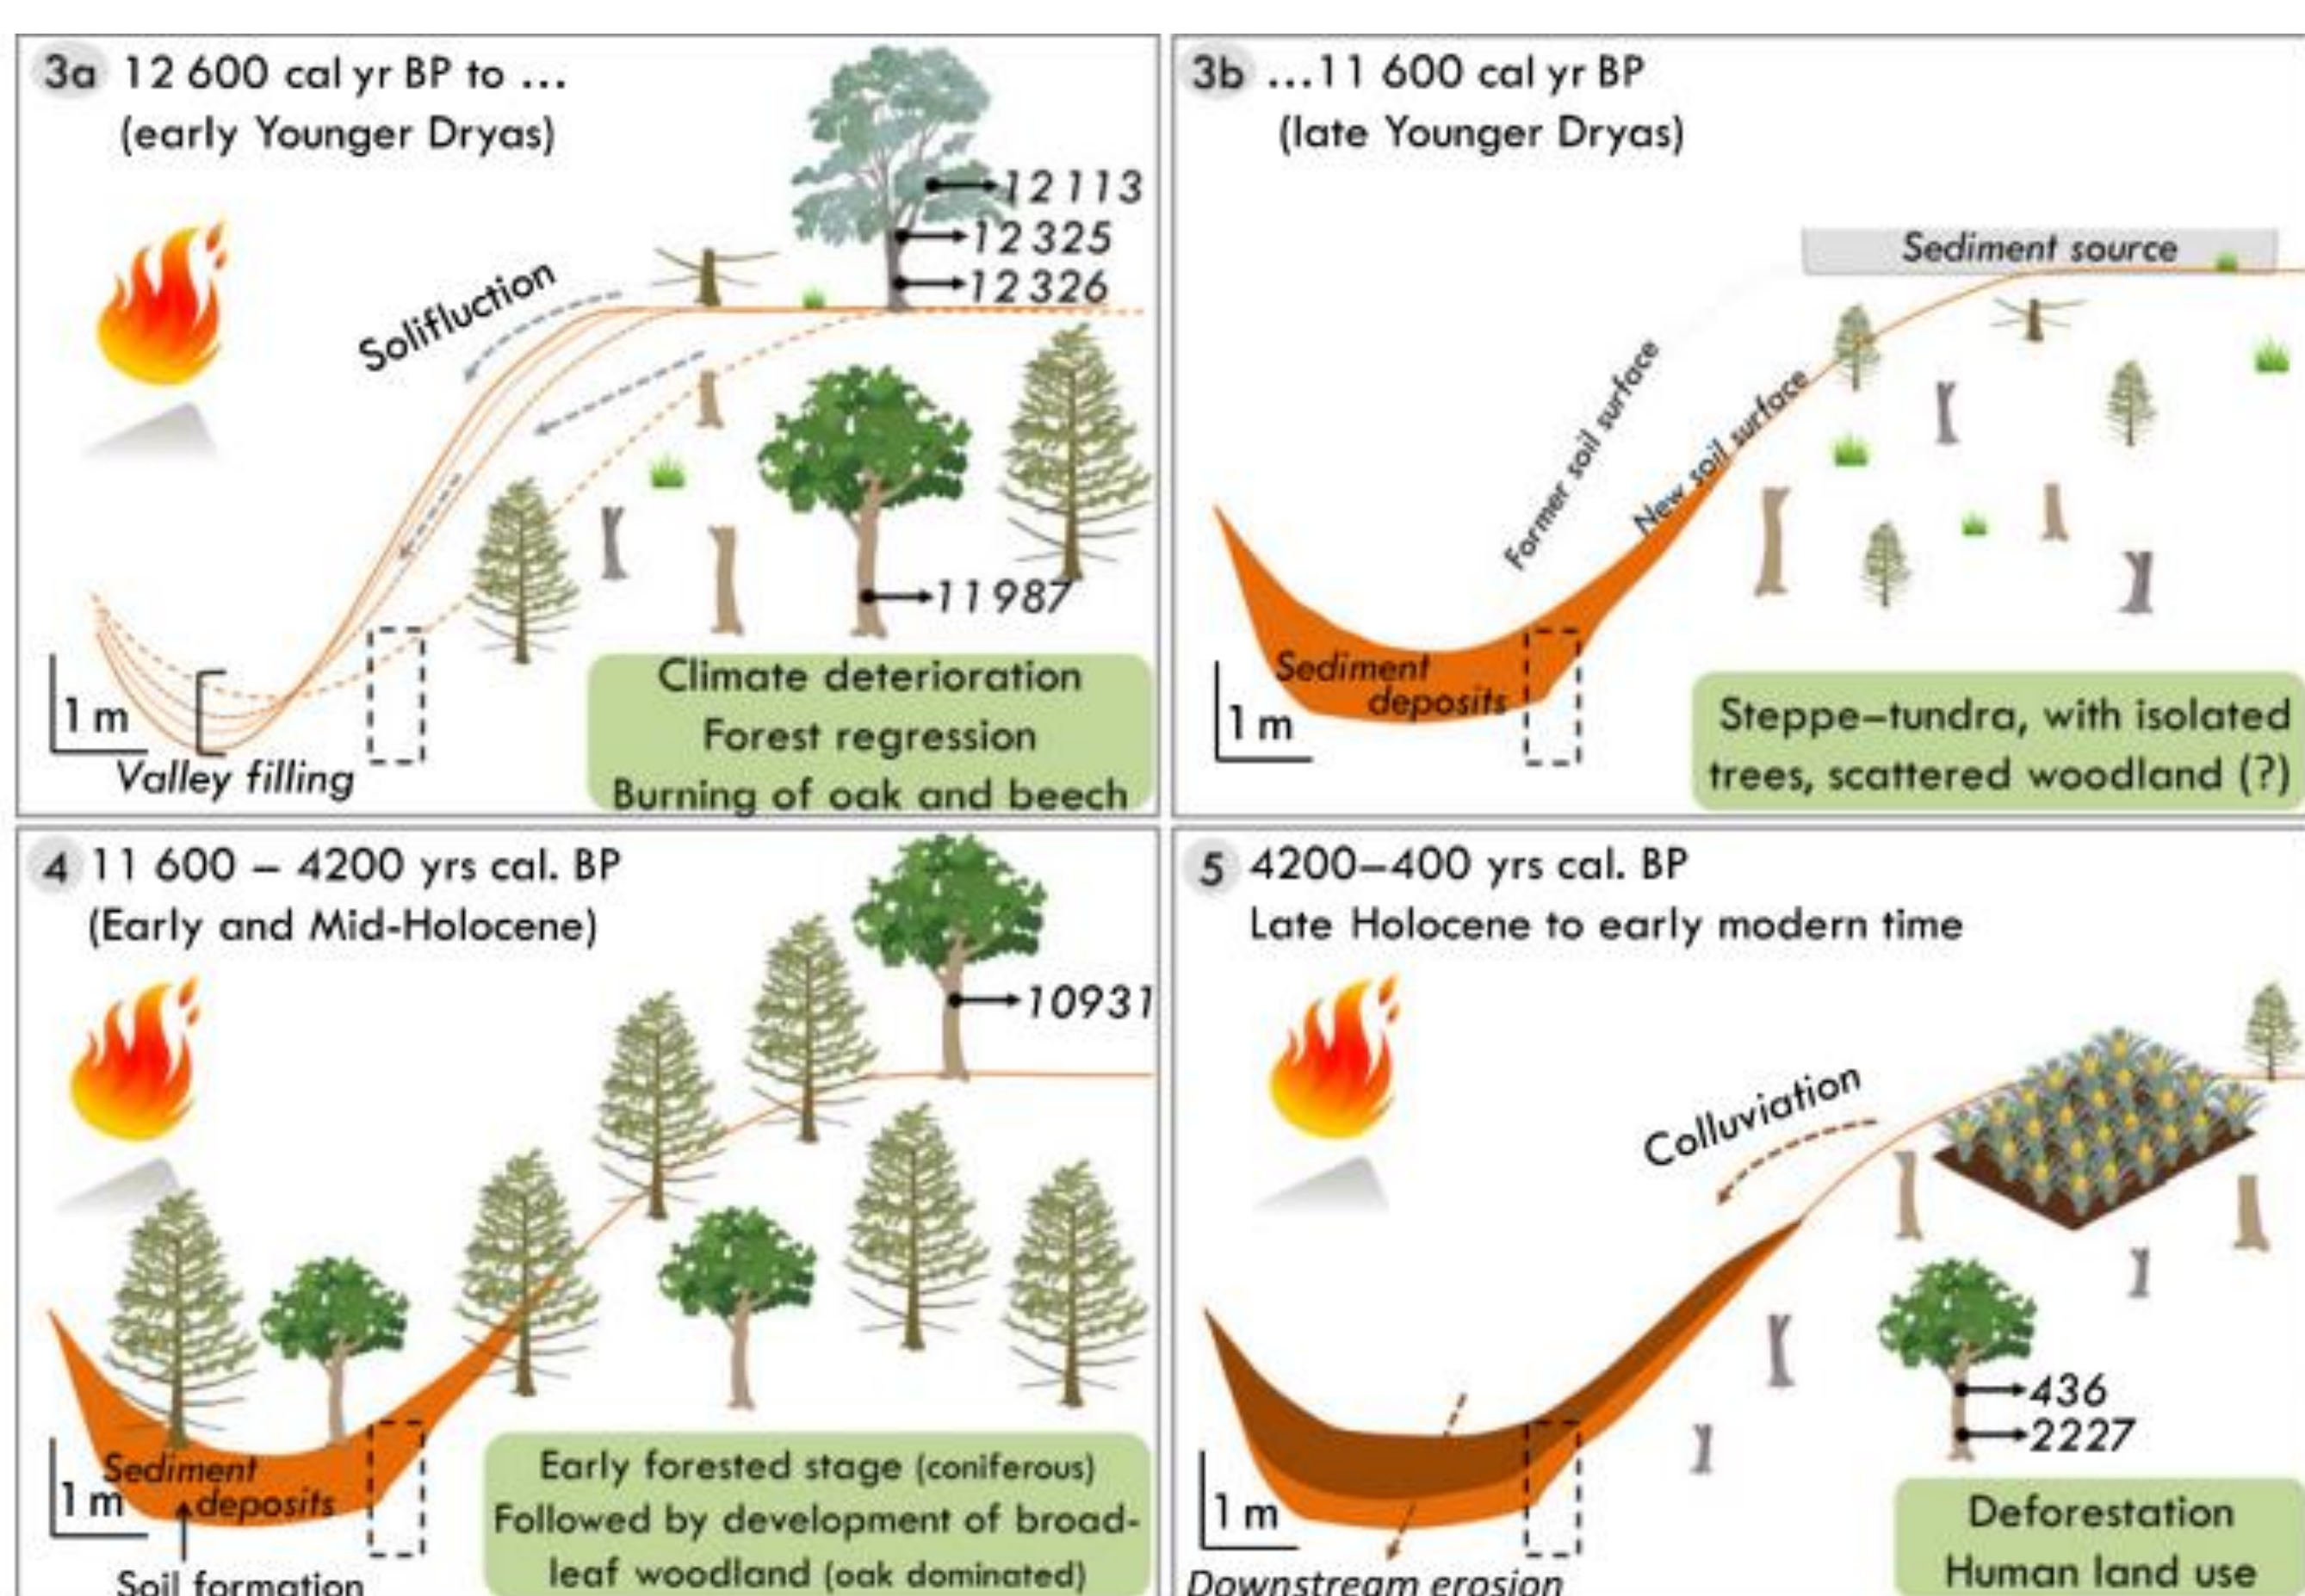

Obrázok prevzatý z práce Robin et al. 2016, New Phytologist

Rekonštrukcia drevinového zloženia a dynamiky lesov centrálnej časti Západných Karpát v priebehu neskorého holocénu na základe antrakologického výskumu.

Anthracological reconstruction of long-term dynamics and species composition of forests in central Western Carpathians.

Školiteľ/Supervisor: Ing. František Máliš, PhD.

Viac informácií/More information:
kf.tuzvo.sk; QRC code
dekanát LF TU Zvolen, p. Holíková,
tel. 045/5206055